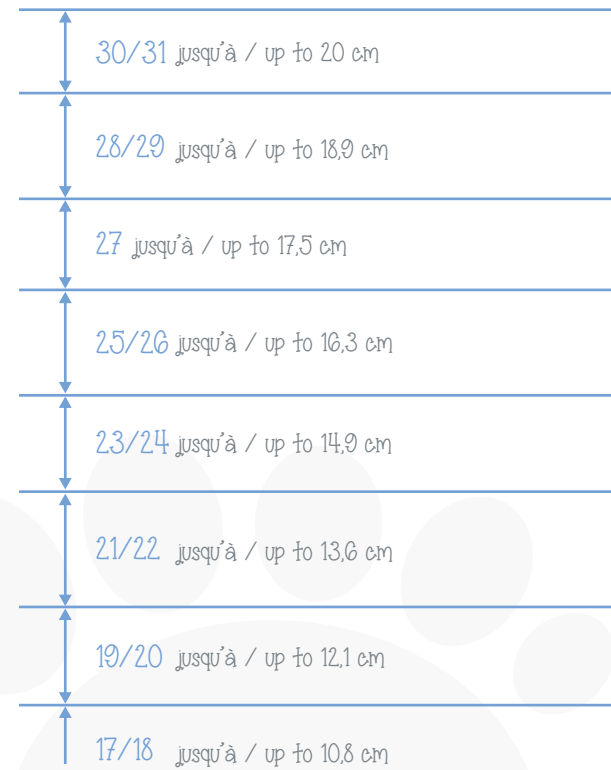

Placer le talon de votre enfant ici