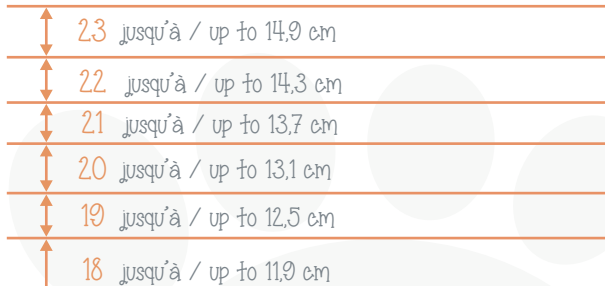

ROBEEZ®

À imprimer à 100 %
Pas de mise à l'échelle
/ To be printed at 100% - No scaling

LES MINI ME
/ MINI ME™

Placer le talon de votre enfant ici
/ Put your child's heel here

LE PÉDIMÈTRE ROBEEZ

/ Size guide Robeez